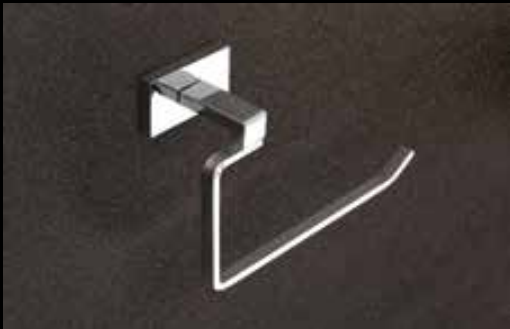

TOWEL RACK

CL01 M.R.P - 3350

TOWEL ROD

CL02 M.R.P - 1285

TOWEL RING

CL03 M.R.P - 820

SOAP DISH

CL04 M.R.P - 700