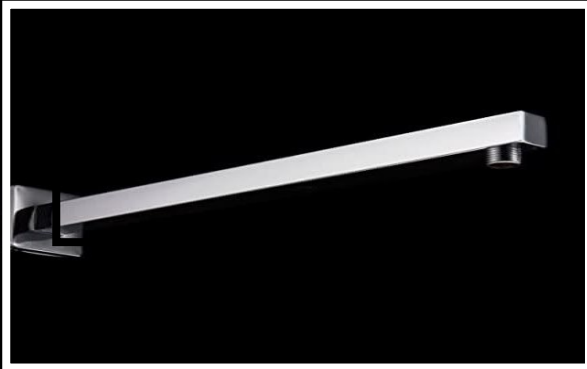

ROUND SANDWICH

CAT No.	SIZE	M.R.P
RSWS	6 X 6	1180
RSWS	8 X 8	1550

SHOWER ARM

2 SIDE HEAVY BRASS THREAD

L SQUARE AISI 304		
CAT No.	SIZE	M.R.P
SALS	18"	1100
SALS	21"	1360
SALS	24"	1465
SALS	27"	1765

SQUARE			
CAT No.	SIZE	M.R.P	304
SAS	12"	505	
SAS	15"	635	
SAS	18"	755	990
SAS	24"	995	1325