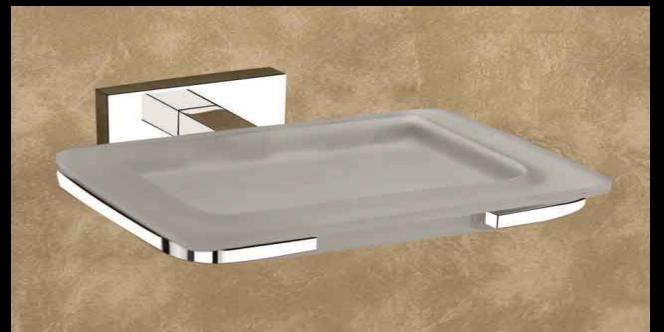

MATERIAL - BRASS

TOWEL RACK

CX 01 M. R. P 5490

TOWEL ROD

CX 02 M. R. P 1630

TOWEL RING

CX 03 M. R. P 1065

SOAP DISH