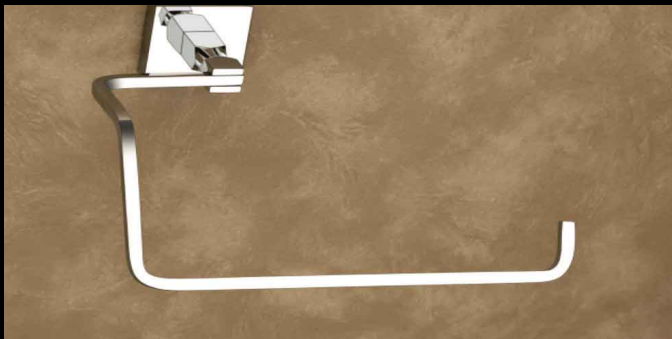

MATERIAL - BRASS

TOWEL RACK

CX 01 M. R. P 5490

TOWEL ROD

CX 02 M. R. P 1630

TOWEL RING

CX 03 M. R. P 1065

SOAP DISH