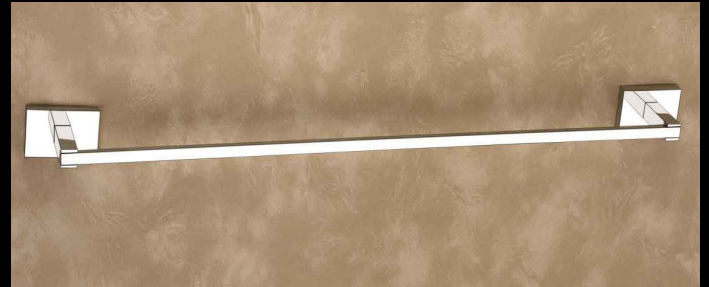

TOWEL ROD

CX 02 M. R. P 1630