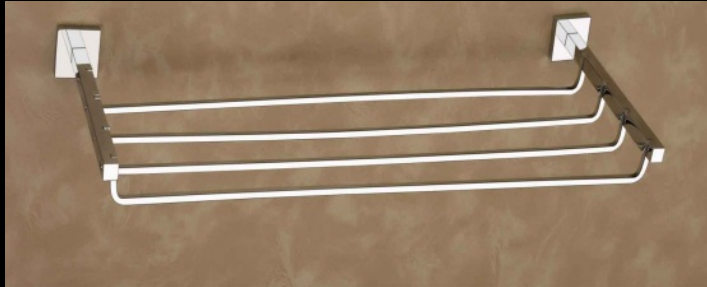

CUBIX

MATERIAL - BRASS

TOWEL RACK

CX 01 M. R. P 5490