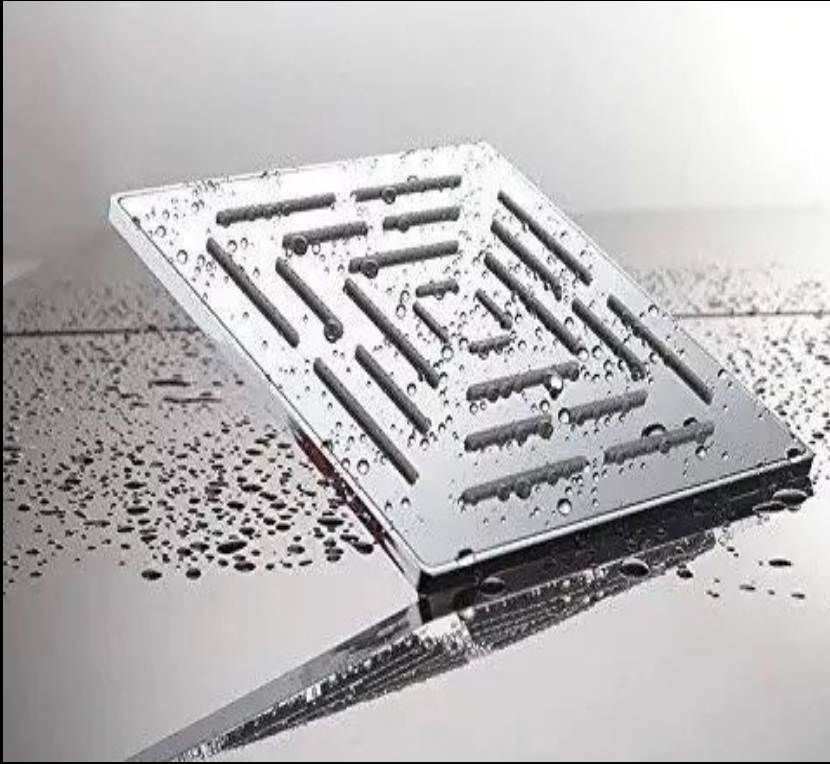

MAZE

SQUARE

CAT No.	SIZE	M.R.P
MZS	6 X 6	1540
MZS	8X 8	2030
MZS	10 X 10	3710
MZS	12 X 12	4200