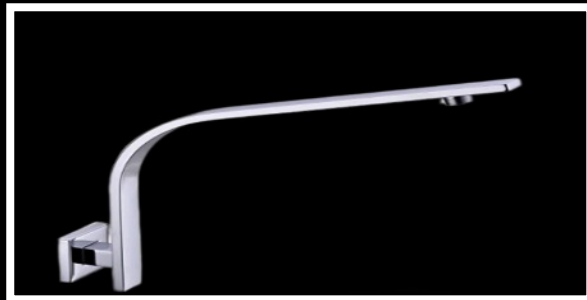

RECTANGLE L		
CAT No.	SIZE	M.R.P
SALR	6 X 15	625
SALR	6 X 18	755