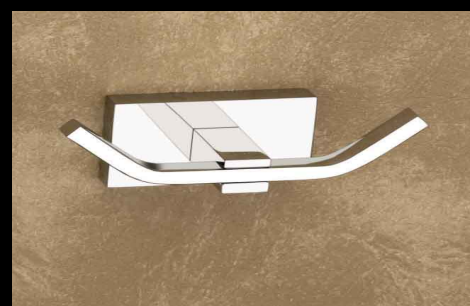

ROBE HOOK

CX 03 M. R. P 730